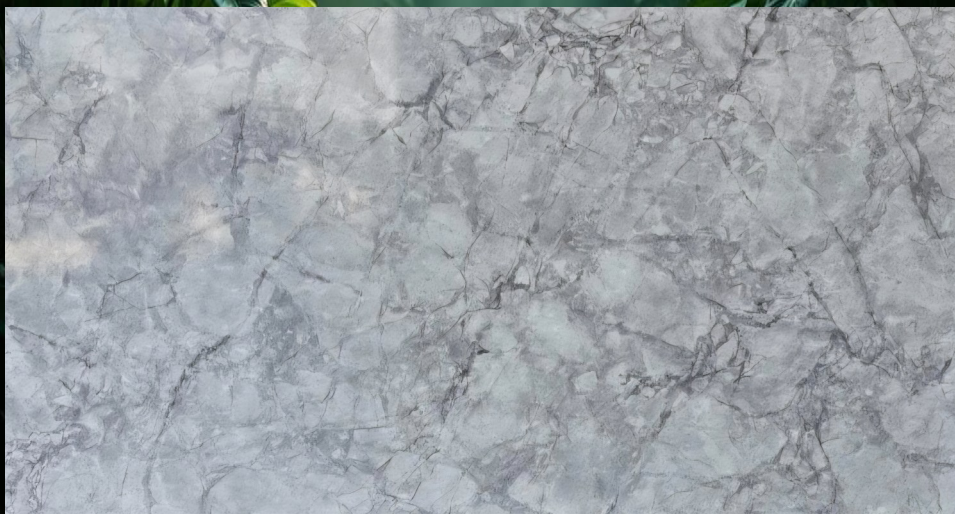

ARTIC GREY

2CM / 3CM