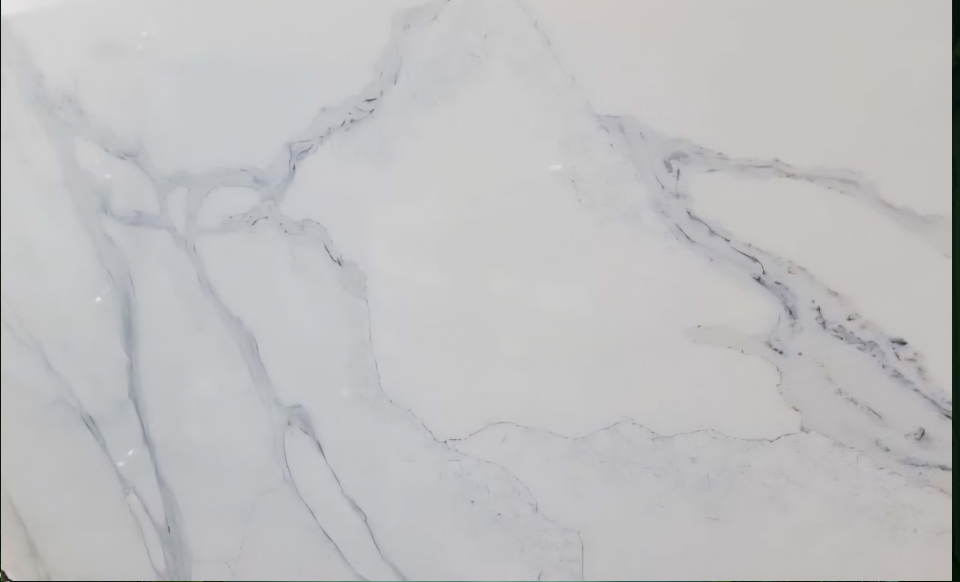

CALACATTA VENUS

2CM