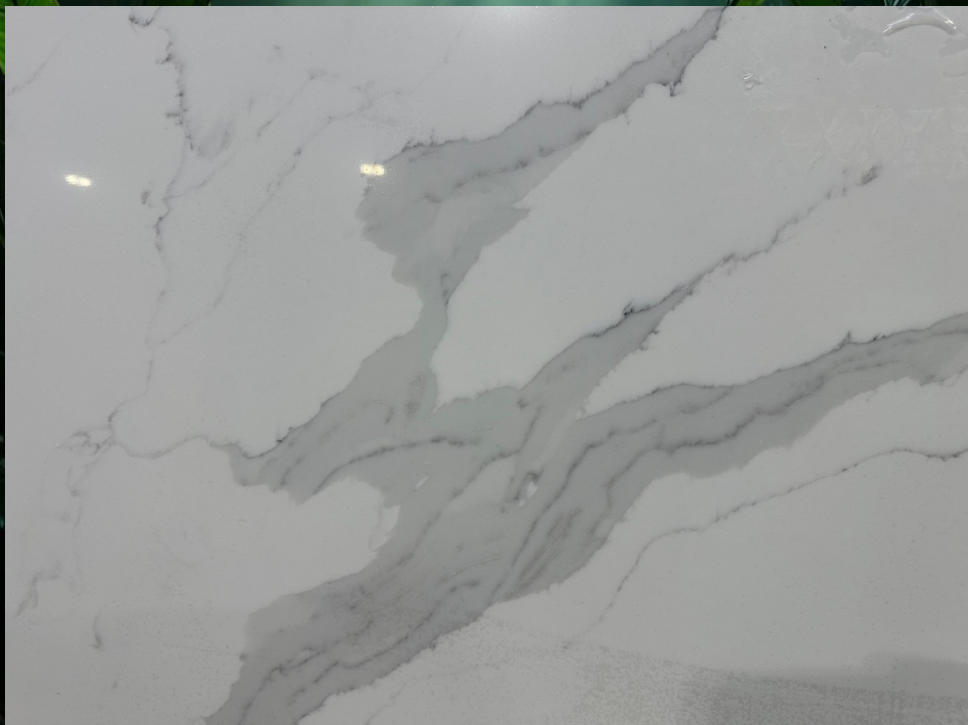

2CM / 3CM

ICE BLUE

2CM / 3 CM

Call us (786) 790 0915 / (786) 965 1502

CALACATTA RAFAELLO

2CM

CALACATTA RAFAELLO

2CM